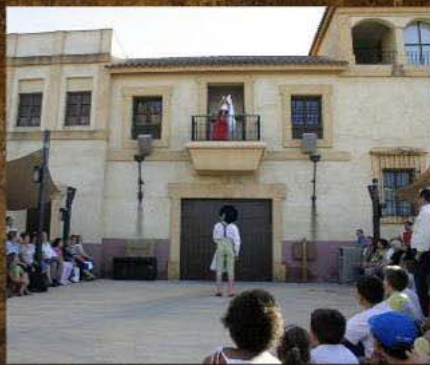

UN EVENTO DIFERENTE

EVENTOS DE EMPRESAS, INSTITUCIONES Y PARTICULARES
¡ALGO QUE TE EMOCIONARÁ!

ESPACIOS A MEDIDA DE SU CELEBRACIÓN

ISLA MÁGICA ES UN LUGAR ÚNICO CON UN ENTORNO INIGUALABLE, EN PLENO CENTRO DE LA CIUDAD DE SEVILLA, AL BORDE DEL GUADALQUIVIR CON APARCAMIENTO PARA 1000 VEHÍCULOS, Y CON UNOS ESPACIOS SINGULARES PARA TODO TIPO DE EVENTOS EQUIPADOS CON LOS MÁS MODERNOS MEDIOS TÉCNICOS Y CON EL PERSONAL ESPECIALIZADO QUE GARANTIZAN EL ÉXITO Y LA PERSONALIZACIÓN DE CUALQUIER EVENTO. ADEMÁS, SE PUEDE INCLUIR UN ESPECTÁCULO MULTIMEDIA PIROTÉCNICO DISEÑADO A SU MEDIDA.